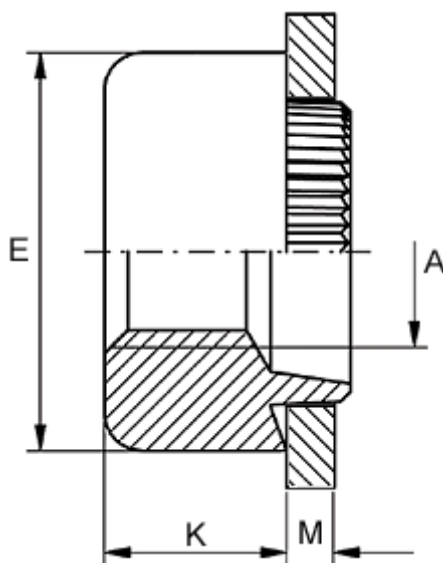

Varenummer: 12709000035500
Beskrivelse: KLEE-coil 709 000 035.500
M3,5 Rustfast 1.4305

Mål

Anbefalet huldia. for ekstrem belastning	= 6.8
Anbefalet huldia. for normal brug	= 7.0
Højde K	= 3.8
Indvendigt gevind A	= M3,5
Pladetykkelse M	= 2,3 til 2,5
Udvendig diameter E	= 9.5